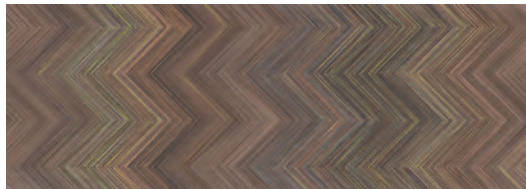

SPACE GEM#6MM

35 × 100/06

Steingut · Wall tile · Faïence
Rektifiziert · Rectified · Rectifié

DEKORE · DECORS · DÉCORS

35 × 100/06 cm

Y15051001 amber matt · amber mat