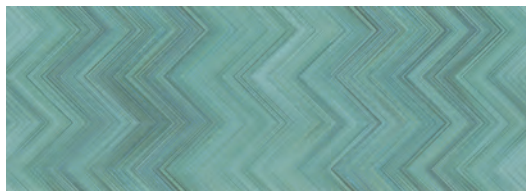

Farbe · Colour · Couleur: rainbow matt · rainbow mat

Farbe · Colour · Couleur: coral matt · coral mat

Farbe · Colour · Couleur: amber matt · amber mat

SPACE GEM#6MM

35 × 100/06

Steingut · Wall tile · Faïence
Rektifiziert · Rectified · Rectifié

DEKORE · DECORS · DÉCORS

35 × 100/06 cm

Y15051001 amber matt · amber mat

35 × 100/06 cm

Y15054001 coral matt · coral mat

35 × 100/06 cm

Y15052001 aura matt · aura mat

35 × 100/06 cm