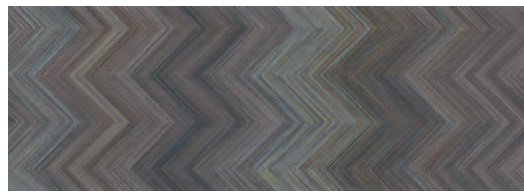

Farbe · Colour · Couleur: rainbow matt · rainbow mat

Farbe · Colour · Couleur: coral matt · coral mat

Farbe · Colour · Couleur: amber matt · amber mat

SPACE GEM#6MM

35 × 100/06

Steingut · Wall tile · Faïence
Rektifiziert · Rectified · Rectifié

DEKORE · DECORS · DÉCORS

35 × 100/06 cm

Y15051001 amber matt · amber mat

35 × 100/06 cm

Y15054001 coral matt · coral mat

35 × 100/06 cm

Y15052001 aura matt · aura mat

35 × 100/06 cm